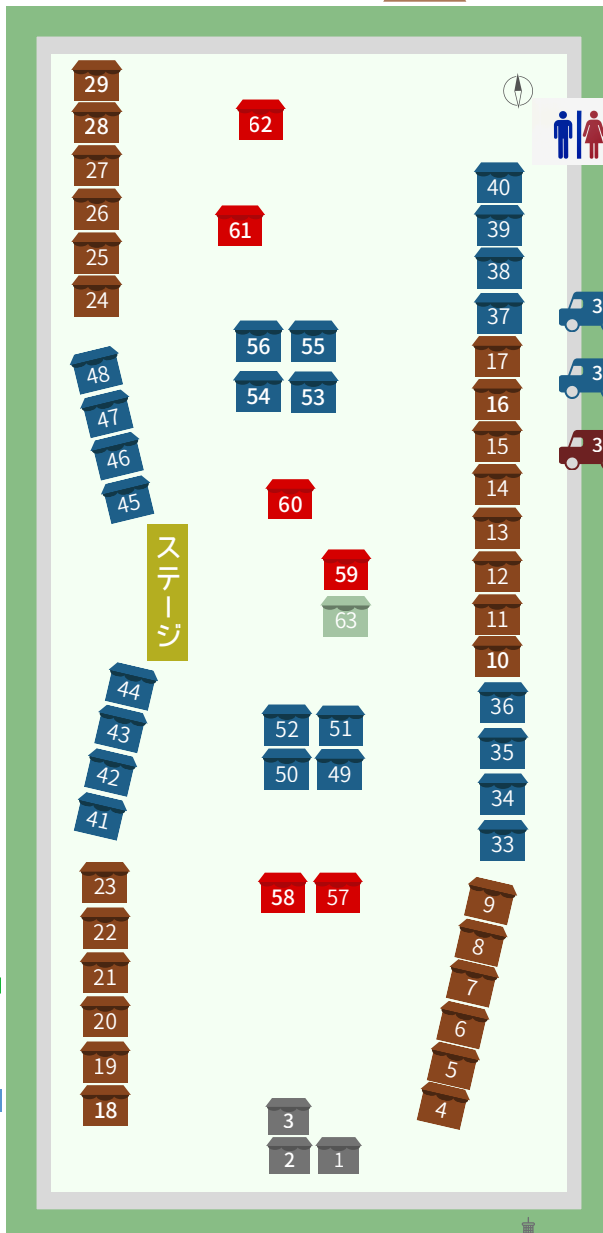

第16回

世界フェアトレードデー・なごや コーヒーサミット

～育てよう！
未来へとつながる輪～

2026年

5月2日 SAT
10:00-18:00

場所：ヒサヤオドリパーク
シバフヒロバ

※雨天決行・荒天中止
※コーヒーサミット受付
(9:50~17:00)

会場MAP

「世界フェアトレードの旅」企画でこの国のシールがゲットできるかは、出店者名右の国旗をチェックしてね♪

フェアトレードコイン(FTC)利用可能店

事務局

- 1 本部
- 2 コーヒーサミット受付
- 3 フェアトレード名古屋ネットワーク with 愛知商業高校ユネスコクラブ&南陽高等学校 Nanyo Company部

コーヒーサミットエリア

- 4 RoCoBeL
- 5 焚人旅人
- 6 小川珈琲
- 7 UnknownCoffee
- 8 NO DETAIL IS SMALL
- 9 TPAX Re-Seed Myanmar
- 10 move coffee lab
- 11 シーシーエスコーヒー
- 12 Hot Slaps
- 13 冬青珈琲
- 14 自家焙煎コバレレコーヒー
- 15 siki
- 16 学生団体フェアトレードドリップバックプロジェクト
- 17 フェアトレード珈琲院
- 18 楚々cafe
- 19 Coffee Terri4LIO
- 20 喫茶ニューポピー
- 21 soe coffee
- 22 彦坂珈琲開(出店キャンセル)
- 23 FARMERSPASSION
- 24 桜花学園高等学校 x CAZAN珈琲店
- 25 Floración Coffee
- 26 齊藤コーヒー株式会社
- 27 COFFEE ROASTERY CEREJA
- 28 【ベトナム】ランビアンソコーヒープロジェクト/タキヒョー株式会社
- 29 Ethiopian Coffee Lover and Ethiopian Cross
- 30 巧coffee(出店キャンセル)

↑名古屋城方面

↓中部電力 MIRAI TOWER

マルシェエリア

- 31 Wachi Taco EN
- 32 Wara Vege
- 33 365 (サンロクゴ)
- 34 マッチルーム
- 35 Laima
- 36 琵琶湖と真珠と...
- 37 HELIOS greekproducts
- 38 おおぶフェアトレードタウン推進委員会with白いオリーブ
- 39 料理教室mochi
- 40 ドリームファクトリー
- 41 BTWプロジェクト
- 42 insui (インスイ)
- 43 風さんぼ
- 44 わたしとくらす
- 45 フェアトレードタウンなごや(名古屋市)
- 46 大媽夢沙龍PWP大阪
- 47 ワークショップすずらん(わっばん)
- 48 ituka
- 49 INSHUTI (インシュティ)
- 50 Klane
- 51 ジャタフィ Jataphi Service
- 52 ママンメラニー
- 53 愛LAND
- 54 南山大学 One Step
- 55 愛知大学国際協力団体SEED
- 56 中部大学第一高等学校